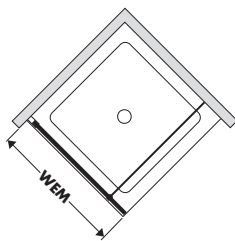

## Collection BASIC Draaideur met vaststaand deurdeel voor hoekinstap

Voorraanzicht

Bovenaanzicht

WM = bakmaat  
WEM = bakinbouwmaat

**Tip:**

Bestelnummers en prijzen hebben steeds betrekking op een A- of een C deel. Voor een hoekinstap moet een A-deel met een C-deel gecombineerd worden

**Basisprijs**

WEM van ... tot	productmaat van ... tot	hoogte	instap breedte	bestelnummer-scharnier links	bestelnummer-scharnier rechts	platinum/hardglas
720 - 745	690 - 715	2000	705	<b>396.424220</b>	<b>396.434220</b>	1.055,-
740 - 765	710 - 735	2000	705	<b>396.424420</b>	<b>396.434420</b>	1.055,-
760 - 785	730 - 755	2000	705	<b>396.424620</b>	<b>396.434620</b>	1.055,-
780 - 805	750 - 775	2000	705	<b>396.424820</b>	<b>396.434820</b>	1.055,-
800 - 825	770 - 795	2000	705	<b>396.425020</b>	<b>396.435020</b>	1.055,-
820 - 845	790 - 815	2000	845	<b>396.425220</b>	<b>396.435220</b>	1.055,-
840 - 865	810 - 835	2000	845	<b>396.425420</b>	<b>396.435420</b>	1.055,-
860 - 885	830 - 855	2000	845	<b>396.425620</b>	<b>396.435620</b>	1.055,-
880 - 905	850 - 875	2000	845	<b>396.425820</b>	<b>396.435820</b>	1.055,-
900 - 925	870 - 895	2000	845	<b>396.427020</b>	<b>396.437020</b>	1.055,-
920 - 945	890 - 915	2000	985	<b>396.427220</b>	<b>396.437220</b>	1.055,-
940 - 965	910 - 935	2000	985	<b>396.427420</b>	<b>396.437420</b>	1.055,-
960 - 985	930 - 955	2000	985	<b>396.427620</b>	<b>396.437620</b>	1.055,-
980 - 1005	950 - 975	2000	985	<b>396.427820</b>	<b>396.437820</b>	1.110,-
-	970 - 995	2000	985	<b>396.429020</b>	<b>396.439020</b>	1.110,-
-	990 - 1015	2000	985	<b>396.429220</b>	<b>396.439220</b>	1.110,-

## Collection BASIC Zijpaneel voor draaideur met gelijke hoogte

Scharnier links

Bovenaanzicht links

Bovenaanzicht rechts

WM = bakmaat  
WEM = bakinbouwmaat

**Tip:**

Zijpaneel kan links en rechts geplaatst worden. Is over de kop te draaien