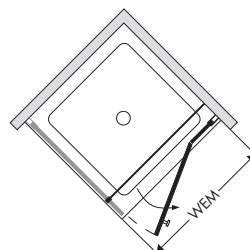

## Collection BASIC Draaideur met vaststaand deurdeel voor zijpaneel

WM = bakmaat  
WEM = bakinbouwmaat

Scharnier links

Bovenaanzicht scharnier links

Bovenaanzicht scharnier rechts

### Basisprijs

WEM van ... tot	productmaat van ... tot	hoogte	instap breedte	bestelnummer-scharnier links	bestelnummer-scharnier rechts	platinum/hardglas
720 - 745	690 - 715	2000	480	396.124221	396.124222	1.055,-
740 - 765	710 - 735	2000	480	396.124421	396.124422	1.055,-
760 - 785	730 - 755	2000	480	396.124621	396.124622	1.055,-
780 - 805	750 - 775	2000	480	396.124821	396.124822	1.055,-
800 - 825	770 - 795	2000	480	396.125021	396.125022	1.055,-
820 - 845	790 - 815	2000	580	396.125221	396.125222	1.055,-
840 - 865	810 - 835	2000	580	396.125421	396.125422	1.055,-
860 - 885	830 - 855	2000	580	396.125621	396.125622	1.055,-
880 - 905	850 - 875	2000	580	396.125821	396.125822	1.055,-
900 - 925	870 - 895	2000	580	396.127021	396.127022	1.055,-
920 - 945	890 - 915	2000	680	396.127221	396.127222	1.055,-
940 - 965	910 - 935	2000	680	396.127421	396.127422	1.055,-
960 - 985	930 - 955	2000	680	396.127621	396.127622	1.055,-
980 - 1005	950 - 975	2000	680	396.127821	396.127822	1.110,-
-	970 - 995	2000	680	396.129021	396.129022	1.110,-
-	990 - 1015	2000	680	396.129221	396.129222	1.110,-