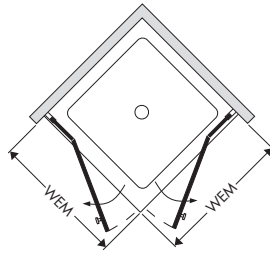

Bovenaanzicht

WM = bakmaat
WEM = bakinbouwmaat

Tip:

Bestelnummers en prijzen hebben steeds betrekking op een A- of een C deel. Voor een hoekinstap moet een A-deel met een C-deel gecombineerd worden

Basisprijs

WEM van ... tot	productmaat van ... tot	hoogte	instap breedte	bestelnummer-scharnier links	bestelnummer-scharnier rechts	platinum/hardglas
720 - 745	690 - 715	2000	705	396.424220	396.434220	1.055,-
740 - 765	710 - 735	2000	705	396.424420	396.434420	1.055,-
760 - 785	730 - 755	2000	705	396.424620	396.434620	1.055,-
780 - 805	750 - 775	2000	705	396.424820	396.434820	1.055,-
800 - 825	770 - 795	2000	705	396.425020	396.435020	1.055,-
820 - 845	790 - 815	2000	845	396.425220	396.435220	1.055,-
840 - 865	810 - 835	2000	845	396.425420	396.435420	1.055,-
860 - 885	830 - 855	2000	845	396.425620	396.435620	1.055,-
880 - 905	850 - 875	2000	845	396.425820	396.435820	1.055,-
900 - 925	870 - 895	2000	845	396.427020	396.437020	1.055,-
920 - 945	890 - 915	2000	985	396.427220	396.437220	1.055,-
940 - 965	910 - 935	2000	985	396.427420	396.437420	1.055,-
960 - 985	930 - 955	2000	985	396.427620	396.437620	1.055,-
980 - 1005	950 - 975	2000	985	396.427820	396.437820	1.110,-
-	970 - 995	2000	985	396.429020	396.439020	1.110,-
-	990 - 1015	2000	985	396.429220	396.439220	1.110,-

Opties

	Code	Eenheid	Prijs
Hardglas met Cleartec	751	per deur	180,-