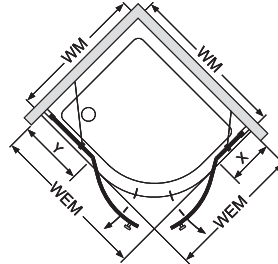

Collection BASIC Round

met twee draaideuren asymmetrisch

WM = bakmaat
WEM = bakinbouwmaat

Basisprijs

WM	WEM van ... tot	productmaat van ... tot	hoogte	instap breedte	paslijst code	bestelnummer-scharnier rechts	platinum/hardglas
900/800	880/780 - 905/805	850/750 - 875/775	2000	795	800	397.800120	2.390,-
800/900	780/880 - 805/905	750/850 - 775/875	2000	795	801	397.801120	2.390,-
1000/800	980/780 - 1005/805	950/750 - 975/775	2000	795	802	397.802120	2.510,-
800/1000	780/980 - 805/1005	750/950 - 775/975	2000	795	803	397.803120	2.510,-
1000/900	980/880 - 1005/905	950/850 - 975/875	2000	795	804	397.804120	2.510,-
900/1000	880/980 - 905/1005	850/950 - 875/975	2000	795	805	397.805120	2.510,-

Opties

	Code	Eenheid	Prijs
Hardglas met Cleartec	751	per Five	260,-