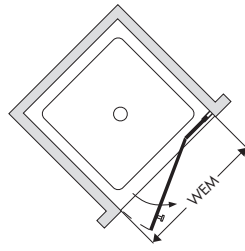

### Profielloze douchewand met wandprofiel.

- Wandprofiel met 25 mm stelmogelijkheid
- Scharnieren liggen vlak in de binnenzijde van het glas
- Scharnieren hebben een hef mechaniek
- Doorlopende dichtstrip tussen vaste paneel en draaibaar deurdeel
- Hoogte 2000 mm
- Deur met magneetsluiting
- Deuren draaien naar buiten

## Collection BASIC Draaideur in nis met vaststaand deurdeel

WM = bakmaat  
WEM = bakinbouwmaat

Scharnier links

Bovenaanzicht scharnier links

Bovenaanzicht scharnier rechts

COLLECTION

### Basisprijs

WEM van ... tot	productmaat van ... tot	hoogte	instap breedte	bestelnummer-scharnier links	bestelnummer-scharnier rechts	platinum/hardglas
720 - 745	690 - 715	2000	480	396.114223	396.114224	1.145,-
740 - 765	710 - 735	2000	480	396.114423	396.114424	1.145,-
760 - 785	730 - 755	2000	480	396.114623	396.114624	1.145,-
780 - 805	750 - 775	2000	480	396.114823	396.114824	1.145,-
800 - 825	770 - 795	2000	480	396.115023	396.115024	1.145,-
820 - 845	790 - 815	2000	580	396.115223	396.115224	1.145,-
840 - 865	810 - 835	2000	580	396.115423	396.115424	1.145,-
860 - 885	830 - 855	2000	580	396.115623	396.115624	1.145,-
880 - 905	850 - 875	2000	580	396.115823	396.115824	1.145,-
900 - 925	870 - 895	2000	580	396.117023	396.117024	1.145,-
920 - 945	890 - 915	2000	680	396.117223	396.117224	1.145,-
940 - 965	910 - 935	2000	680	396.117423	396.117424	1.145,-
960 - 985	930 - 955	2000	680	396.117623	396.117624	1.145,-
980 - 1005	950 - 975	2000	680	396.117823	396.117824	1.205,-