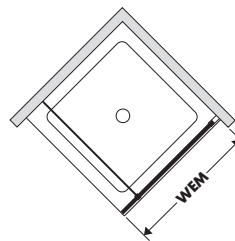

**Basisprijs**

WEM van ... tot	productmaat van ... tot	hoogte	instap breedte	bestelnummer-scharnier links	bestelnummer-scharnier rechts	platinum/hardglas
720 - 745	690 - 715	2000	705	<b>396.424220</b>	<b>396.434220</b>	1.055,-
740 - 765	710 - 735	2000	705	<b>396.424420</b>	<b>396.434420</b>	1.055,-
760 - 785	730 - 755	2000	705	<b>396.424620</b>	<b>396.434620</b>	1.055,-
780 - 805	750 - 775	2000	705	<b>396.424820</b>	<b>396.434820</b>	1.055,-
800 - 825	770 - 795	2000	705	<b>396.425020</b>	<b>396.435020</b>	1.055,-
820 - 845	790 - 815	2000	845	<b>396.425220</b>	<b>396.435220</b>	1.055,-
840 - 865	810 - 835	2000	845	<b>396.425420</b>	<b>396.435420</b>	1.055,-
860 - 885	830 - 855	2000	845	<b>396.425620</b>	<b>396.435620</b>	1.055,-
880 - 905	850 - 875	2000	845	<b>396.425820</b>	<b>396.435820</b>	1.055,-
900 - 925	870 - 895	2000	845	<b>396.427020</b>	<b>396.437020</b>	1.055,-
920 - 945	890 - 915	2000	985	<b>396.427220</b>	<b>396.437220</b>	1.055,-
940 - 965	910 - 935	2000	985	<b>396.427420</b>	<b>396.437420</b>	1.055,-
960 - 985	930 - 955	2000	985	<b>396.427620</b>	<b>396.437620</b>	1.055,-
980 - 1005	950 - 975	2000	985	<b>396.427820</b>	<b>396.437820</b>	1.110,-
-	970 - 995	2000	985	<b>396.429020</b>	<b>396.439020</b>	1.110,-
-	990 - 1015	2000	985	<b>396.429220</b>	<b>396.439220</b>	1.110,-

## Collection BASIC Zijpaneel voor draaideur met gelijke hoogte

Scharnier links

Bovenaanzicht links

Bovenaanzicht rechts

WM = bakmaat  
WEM = bakinbouwmaat

**Tip:**

Zijpaneel kan links en rechts geplaatst worden. Is over de kop te draaien