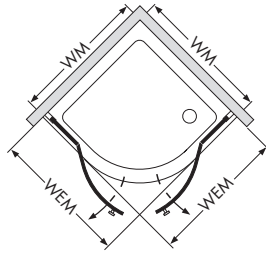

**Basisprijs**

WEM van ... tot	productmaat van ... tot	hoogte	bestelnummer-scharnier links	bestelnummer-scharnier rechts	platinum/hardglas
720 - 745	690 - 715	2000	<b>396.204221</b>	<b>396.204222</b>	800,-
740 - 765	710 - 735	2000	<b>396.204421</b>	<b>396.204422</b>	800,-
760 - 785	730 - 755	2000	<b>396.204621</b>	<b>396.204622</b>	800,-
780 - 805	750 - 775	2000	<b>396.204821</b>	<b>396.204822</b>	800,-
800 - 825	770 - 795	2000	<b>396.205021</b>	<b>396.205022</b>	800,-
820 - 845	790 - 815	2000	<b>396.205221</b>	<b>396.205222</b>	800,-
840 - 865	810 - 835	2000	<b>396.205421</b>	<b>396.205422</b>	800,-
860 - 885	830 - 855	2000	<b>396.205621</b>	<b>396.205622</b>	800,-
880 - 905	850 - 875	2000	<b>396.205821</b>	<b>396.205822</b>	800,-
900 - 925	870 - 895	2000	<b>396.207021</b>	<b>396.207022</b>	800,-
920 - 945	890 - 915	2000	<b>396.207221</b>	<b>396.207222</b>	800,-
940 - 965	910 - 935	2000	<b>396.207421</b>	<b>396.207422</b>	800,-
960 - 985	930 - 955	2000	<b>396.207621</b>	<b>396.207622</b>	800,-
980 - 1005	950 - 975	2000	<b>396.207821</b>	<b>396.207822</b>	840,-
-	970 - 995	2000	<b>396.209021</b>	<b>396.209022</b>	840,-
-	990 - 1015	2000	<b>396.209221</b>	<b>396.209222</b>	840,-

## Collection BASIC Round

met twee draaideuren met vaststaand deurdeel

COLLECTION

Voorbeeld

Bovenaanzicht

WM = bakmaat  
WEM = bakinbouwmaat

### Basisprijs

WM	WEM van ... tot	productmaat van ... tot	hoogte	instap breedte	paslijst code	bestelnummer-scharnier rechts	platinum/hardglas
900	880 - 905	850 - 875	2000	875	500	<b>397.500120</b>	2.390,-
900	880 - 905	850 - 875	2000	795	521	<b>397.521120</b>	2.390,-
900	880 - 905	850 - 875	2000	852	523	<b>397.523120</b>	2.390,-
1000	980 - 1005	950 - 975	2000	795	620	<b>397.620120</b>	2.510,-
1000	980 - 1005	950 - 975	2000	852	621	<b>397.621120</b>	2.510,-
1000	980 - 1005	950 - 975	2000	875	624	<b>397.624120</b>	2.510,-