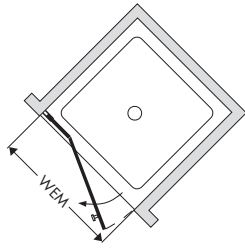

### Profielloze douchewand met wandprofiel.

- Wandprofiel met 25 mm stelmogelijkheid
- Scharnieren liggen vlak in de binnenzijde van het glas
- Scharnieren hebben een hef mechaniek
- Doorlopende dichtstrip tussen vaste paneel en draaibaar deurdeel
- Hoogte 2000 mm
- Deur met magneetsluiting
- Deuren draaien naar buiten

## Collection BASIC Draaideur in nis met vaststaand deurdeel

WM = bakmaat  
WEM = bakinbouwmaat

Scharnier links

Bovenaanzicht scharnier links

Bovenaanzicht scharnier rechts

COLLECTION

### Basisprijs

WEM van ... tot	productmaat van ... tot	hoogte	instap breedte	bestelnummer-scharnier links	bestelnummer-scharnier rechts	platinum/hardglas
720 - 745	690 - 715	2000	480	396.114223	396.114224	1.145,-
740 - 765	710 - 735	2000	480	396.114423	396.114424	1.145,-
760 - 785	730 - 755	2000	480	396.114623	396.114624	1.145,-
780 - 805	750 - 775	2000	480	396.114823	396.114824	1.145,-
800 - 825	770 - 795	2000	480	396.115023	396.115024	1.145,-
820 - 845	790 - 815	2000	580	396.115223	396.115224	1.145,-
840 - 865	810 - 835	2000	580	396.115423	396.115424	1.145,-
860 - 885	830 - 855	2000	580	396.115623	396.115624	1.145,-
880 - 905	850 - 875	2000	580	396.115823	396.115824	1.145,-
900 - 925	870 - 895	2000	580	396.117023	396.117024	1.145,-
920 - 945	890 - 915	2000	680	396.117223	396.117224	1.145,-
940 - 965	910 - 935	2000	680	396.117423	396.117424	1.145,-
960 - 985	930 - 955	2000	680	396.117623	396.117624	1.145,-
980 - 1005	950 - 975	2000	680	396.117823	396.117824	1.205,-