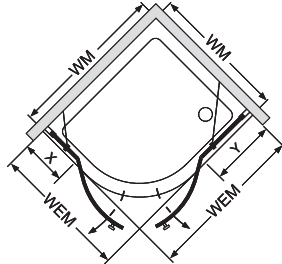

Collection BASIC Round

met twee draaideuren asymmetrisch

WM = bakmaat
WEM = bakinbouwmaat

Basisprijs

WM	WEM van ... tot	productmaat van ... tot	hoogte	instap breedte	paslijst code	bestelnummer-scharnier rechts	platinum/hardglas
900/800	880/780 - 905/805	850/750 - 875/775	2000	795	800	397.800120	2.390,-
800/900	780/880 - 805/905	750/850 - 775/875	2000	795	801	397.801120	2.390,-
1000/800	980/780 - 1005/805	950/750 - 975/775	2000	795	802	397.802120	2.510,-
800/1000	780/980 - 805/1005	750/950 - 775/975	2000	795	803	397.803120	2.510,-
1000/900	980/880 - 1005/905	950/850 - 975/875	2000	795	804	397.804120	2.510,-
900/1000	880/980 - 905/1005	850/950 - 875/975	2000	795	805	397.805120	2.510,-

Opties

	Code	Eenheid	Prijs
Hardglas met Cleartec	751	per Five	260,-