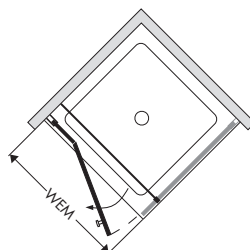

Bovenaanzicht scharnier links