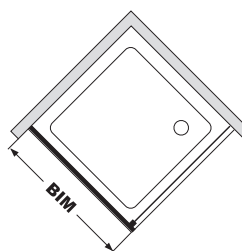

DESIGNA

UITVOERING

Metaalkleur profielen: platinum zilver 062
Helder veiligheidsglas met Cleartec 751

URBAN/DESIGNA

breedte	hoogte	WEM van...tot zonder profiel	WEM van...tot met profiel	bestelnummer	prijs
900	2040	867 - 870	870 - 882	285.017020	695,-
1000	2040	967 - 970	970 - 982	285.019020	720,-
1100	2040	1067 - 1070	1070 - 1082	285.011120	735,-
1200	2040	1167 - 1170	1170 - 1182	285.012120	755,-
1300	2040	1267 - 1270	1270 - 1282	285.013120	790,-
1400	2040	1367 - 1370	1370 - 1382	285.014120	840,-
1500	2040	1467 - 1470	1470 - 1482	285.015120	875,-
1600	2040	1567 - 1570	1570 - 1582	285.016120	895,-

Extra lange traverse

lengte	bestelnummer	prijs
1500	285.900050	132,-
2000	285.900020	132,-

Het paneel kan zowel links als rechts geplaatst worden.

De standaardtraverse heeft een lengte van 1000mm en kan ter plekke op maat worden ingekort.

Bij iedere douchewand wordt een stelprofiel meegeleverd. Dit dient toegepast te worden als de afwijking in de muur meer dan 3 mm bedraagt.

Het glas is standaard voorzien van een Cleartec glasbescherming