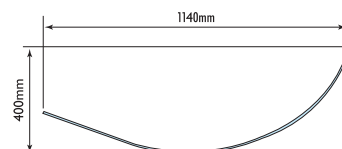

URBAN vrijstaande douchepanelen Gebogen panelen

UITVOERING

Metaalkleur profielen: platinum zilver 062
Veiligheidshardglas: 551 helder

TIP

Lees voor het bestellen altijd eerst de tips op bladzijde 4+5.
De Urban panelen kunnen ook op steunen ca. 70mm vrij van de vloer worden geplaatst.

lengte in mm	stelbreedte in mm	glashoogte in mm	bestelnummer	Platinum zilver hardglas
810	797 - 822	1950	236.010020	1.620,-
1150	1129 - 1154	1950	236.020020	2.240,-

profielhoogte = 2000mm.

De stabilisator heeft standaard een lengte van 1000mm. Op aanvraag en tegen meerprijs kunnen lengtes tot 2000mm worden besteld.

Opties

	code	prijs
hardglas met Cleartec	751	175,-