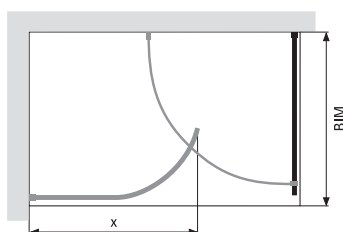

LIFE Urban

Zijpaneel

UITVOERING

Metaalkleur profielen: edelmat 070, platinum zilver 062

DUSCHOCOLOR profielkleur: wit 001, pergamon 061

Montagedelen altijd verchroomd
Veiligheids hardglas: 551 helder

TIP

Lees voor het bestellen altijd eerst de tips op bladzijde 4+5 (van de douchewand-prijslijst)

Het rechte deel kan op aanvraag op maat gemaakt worden. In dat geval dient een maattekening te worden meegezonden.

Bij plaatsing tussen twee muren wordt het gebogen deel met een traverse naar achteren gestabiliseerd.

Standaard

BM	BIM	hoogte	bestelnummer	edelmat hardglas	Duschocolor hardglas	platinum zilver hardglas
900	893-907	2000	343.207025	845,-	945,-	1.134,-
1000	993-1007	2000	343.209025	865,-	965,-	1.154,-
1050	1043-1057	2000	343.201025	885,-	985,-	1.174,-

Kan zowel links als rechts gemonteerd worden.

Maatwerk

BIM van...tot	hoogte tot...	bestelnummer	edelmat hardglas	Duschocolor hardglas	platinum zilver hardglas
800 – 1050	2000	343.200000	1205,-	1325,-	1475,-

Opties

	code	prijs
hardglas met Cleartec	751	99,-