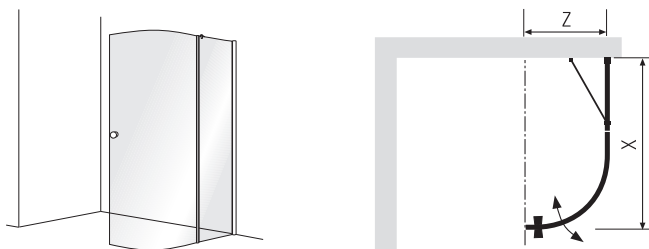

LIFE Urban draaibaar

Basiselement draaibaar

URBAN/DESIGNA

UITVOERING

Metaalkleur profielen:
Duscholux platinum zilver 062,
edelmat 070
DUSCHOCOLOR profielkleuren:
wit 001, pergamon 061
Beslag altijd chroomkleurig.
Veiligheidshardglas: 551 helder

TIP

Lees voor het bestellen altijd eerst de tips op bladzijde 4+5.

breedte	stelmaat x	z	hoogte	bestelnummer	edelmat hardglas	wit/pergamon hardglas	platinum hardglas
800	793 - 807*	462	2000	343.020120	1.330,-	1.535,-	1.813,-
900	893 - 907*	462	2000	343.020220	1.395,-	1.600,-	1.878,-

*werkelijke productmaat

De scharnierzijde kan ter plaatse worden bepaald (kan over de kop gedraaid worden).

Opties

	code	prijs
hardglas met Cleartec	751	158,-
afschuining/uitsparing in vast paneel		335,-
verbreden/versmallen vast paneel		335,-

breedte vaste delen

bij breedte

800 300

900 400

1200 730

1400 930

radius glas 475