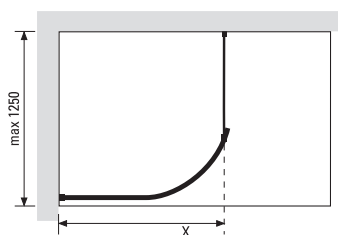

LIFE Urban

Basiselement

UITVOERING

Metaalkleur profielen: edelmat 070, platinum zilver 062

DUSCHOCOLOR profielkleur: wit 001, pergamon 061

Montagedelen altijd verchroomd
Veiligheids hardglas: 551 helder

TIP

Lees voor het bestellen altijd eerst de tips op bladzijde 4+5 (van de douchewand-prijslijst)

Het gebogen deel kan niet in maatwerk.

Bij plaatsing tussen twee muren wordt het gebogen deel met een traverse naar achteren gestabiliseerd.

URBAN/DESIGNA

Standaard

breedte	hoogte	bestelnummer	edelmat hardglas	Duschocolor hardglas	platinum zilver hardglas
873-888	2000	343.017020	1.135,-	1.340,-	1.618,-
1073-1088	2000	343.011025	1.485,-	1.690,-	1.968,-

an zowel links als rechts gemonteerd worden.

Het element 343.017020 kan, eventueel samen met paneel 343.207025, geplaatst worden op douchebak LIFE Quadro 915. Zie voor gegevens van deze bak de acryl prijslijst.

Opties

	code	prijs
hardglas met Cleartec	751	158,-