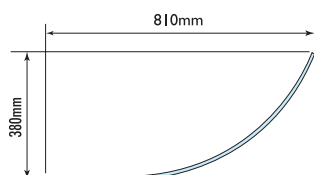

URBAN vrijstaande douchepanelen Gebogen panelen

UITVOERING

Metaalkleur profielen: platinum zilver 062
Veiligheidshardglas: 551 helder

TIP

Lees voor het bestellen altijd eerst de tips op bladzijde 4+5.
De Urban panelen kunnen ook op steunen ca. 70mm vrij van de vloer worden geplaatst.

lengte in mm	stelbreedte in mm	glashoogte in mm	bestelnummer	Platinum zilver hardglas
810	797 - 822	1950	236.010020	1.620,-
1150	1129 - 1154	1950	236.020020	2.240,-

profielhoogte = 2000mm.

De stabilisator heeft standaard een lengte van 1000mm. Op aanvraag en tegen meerprijs kunnen lengtes tot 2000mm worden besteld.

Opties

	code	prijs
hardglas met Cleartec	751	175,-