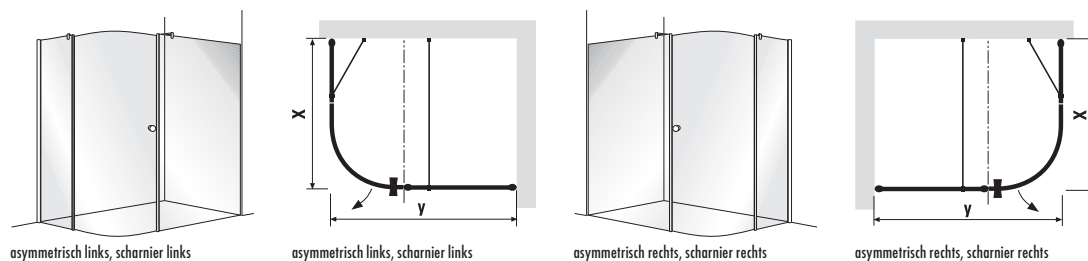

LIFE Urban draaibaar

Basiselement draaibaar asymmetrisch met zijpaneel

UITVOERING

Metaalkleur profielen:
Duscholux platinum zilver 062,
edelmat 070
DUSCHOCOLOR profielkleuren:
wit 001, pergamon 061
Beslag altijd chroomkleurig.
Veiligheidshardglas: 551 helder

TIP

Lees voor het bestellen altijd eerst de tips op bladzijde 4+5

maten	stelmaat x/y	hoogte	bestelnummer links	bestelnummer rechts	edelmat hardglas	wit/pergamon hardglas	platinum hardglas
800 x 1200	793-807/1193-1207*	2000	343.030121	-	2.150,-	2.355,-	2.633,-
1200 x 800	1193-1207/793-807*	2000	-	343.030122	2.150,-	2.355,-	2.633,-
800 x 1400	793-807/1393-1407*	2000	343.030221	-	2.220,-	2.425,-	2.703,-
1400 x 800	1393-1407/793-807*	2000	-	343.030222	2.220,-	2.425,-	2.703,-
900 x 1200	893-907/1193-1207*	2000	343.030321	-	2.220,-	2.425,-	2.703,-
1200 x 900	1193-1207/893-907*	2000	-	343.030322	2.220,-	2.425,-	2.703,-
900 x 1400	893-907/1393-1407*	2000	343.030421	-	2.250,-	2.455,-	2.733,-
1400 x 900	1393-1407/893-907*	2000	-	343.030422	2.250,-	2.455,-	2.733,-

*werkelijke productmaat

Opties

	code	prijs
hardglas met Cleartec basiselement	751	158,-
hardglas met Cleartec zijpaneel	751	99,-
afschuining/uitsparing in vast paneel		335,-
verbreden/versmallen vast paneel		335,-