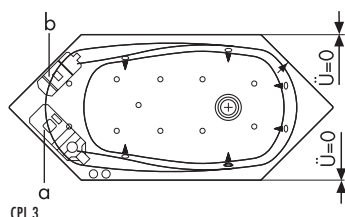

CORDOBA 534

Whirlpool CORDOBA Free-line 534

WP type	whirlpoolsysteem	aantal bodemjets	aantal massagejets	bestelnummer	systeemprijs inclusief bad
CPL 1	Lucht	14	-	631.534021	3.675,-
CPL 2	Jet	-	10	631.534022	3.790,-
CPL 3	Lucht + Jet	11	6	631.534023	4.850,-

SPECIALE UITVOERING

als extra leverbaar:
Losse panelen, neksteun, badgrepen
Zie toebehoren baden / whirlpools
De zichtbare delen van de whirlpool zijn ook in andere kleuren leverbaar
(Zie toebehoren whirlpools)

a = Jet-Pomp
b = blower

UITVOERING

Inclusief voorgesmonteerd onderstel.
4-5 mm sanitair-acryl, GFK versterkt.
Leverbaar in alle standaard kleuren.
Whirlpool zie de mogelijke uitvoeringen op blz. 4.
Bij CPL 1, CPL 2 en CPL 3 handmatige desinfectie

Let op: afvoer Ø 90

ZESHOEKBAD