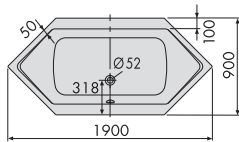

## Prime-line 255 Zeshoekbad

hoekmaat 1344 mm

Bovenaanzicht

Zijaanzicht

a = inbouwhoogte bad  
600 - 655 mm  
y = inbouwhoogte whirlpool  
655 mm

**Uitvoering**  
4-5mm glasvezelversterkt sanitairacryl,  
leverbaar in wit 001.

### Bad

Lengte	Onderstel/paneel	Breedte	Diepte	Inhoud Liter	Gewicht kg	Bestelnummer	Prijs wit
1900	- / -	900	450	ca. 215	ca. 25	<b>615.255000</b>	650,-

### Whirlpool

Lengte	Onderstel/Paneel	Breedte	Diepte	Inhoud Liter	Bestelnummer	Prijs bad + WP-prijs wit
1900	inkl. / -	900	450	ca. 215	<b>645.2550XX</b>	op aanvraag

Whirlpooluitvoeringen zie de mogelijkheden achterin