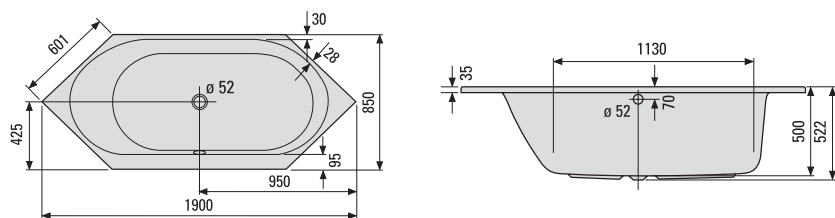

### Bad

Lengte	Onderstel/paneel	Breedte	Diepte	Inhoud Liter	Gewicht kg	Bestelnummer	Prijs wit
1900	- / -	900	450	ca. 215	ca. 25	<b>615.255000</b>	650,-

### Whirlpool

Lengte	Onderstel/Paneel	Breedte	Diepte	Inhoud Liter	Bestelnummer	Prijs bad + WP-prijs wit
1900	inkl. / -	900	450	ca. 215	<b>645.2550XX</b>	op aanvraag

Whirlpooluitvoeringen zie de mogelijkheden achterin

### Toebehoren

	Kleur	Bestelnummer	Prijs
badpoten (verstelbaar van 130 – 185mm)		<b>699.900150</b>	66,-
badanker (set van 3 stuks)		<b>699.900300</b>	38,-
meerprijs voor armatuurboringen		<b>699.902900</b>	96,-
meerprijs voor greepboringen		<b>699.900900</b>	92,-
badgreep	chrom	<b>699.901000</b>	128,-
nekkussen	zilvergrijs (RAL 7001)	<b>699.310021</b>	113,-
nekkussen	lichtgrijs (RAL 7047)	<b>699.310031</b>	113,-

## Zeshoekbad

a = Inbouwhoogte bad min, 650 mm/  
max, 710 mm  
y = Inbouwhoogte whirlpool 680 mm