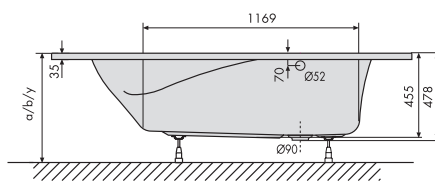

CORDOBA 534

Zeshoekbad Free-line

b = inbouwhoogte bad 585 mm
y = inbouwhoogte whirlpool 640 mm

UITVOERING

Exclusief badpoten.
4-5 mm sanitair-acryl, GFK versterkt.
Leverbaar in alle standaard kleuren.

Let op: afvoer Ø 90

TIP

Bijpassende badpoten:
bestelnummer 699.900140 € 70,-
Verlengd afvoergarnituur is noodzakelijk.

lengte	breedte	diepte	inhoud l	gewicht kg	bestelnummer	prijs basis kleuren
2000	850	455	ca. 210	ca. 27	601.534000	1.451,-

SPECIALE UITVOERING

als extra leverbaar:
Neksteun, badgrepen
Zie toebehoren baden / whirlpools