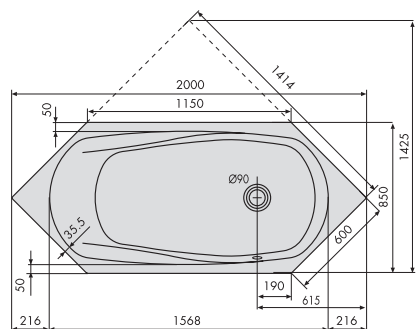

### Bad

Lengte	Onderstel/paneel	Breedte	Diepte	Inhoud Liter	Gewicht kg	Bestelnummer	Prijs wit
1900	- / -	900	450	ca. 215	ca. 25	<b>615.255000</b>	650,-

CPL 1

CPL 2

CPL 3

WP type	whirlpoolsysteem	aantal bodemjets	aantal massagejets	bestelnummer	systemprijs inclusief bad
CPL 1	Lucht	14	-	641.032021	3.348,-
CPL 2	Lucht/Jet	-	10	641.032022	3.463,-
CPL 3	Lucht + lucht/Jet	14	10	641.032023	4.523,-

## Zeshoekbad Free-line

b = inbouwhoogte bad 585 mm  
y = inbouwhoogte whirlpool 640 mm