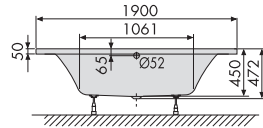

## Prime-line 255 Zeshoekbad

hoekmaat 1344 mm

Bovenaanzicht

Zijaanzicht

a = inbouwhoogte bad  
600 - 655 mm  
y = inbouwhoogte whirlpool  
655 mm

**Uitvoering**  
4-5mm glasvezelversterkt sanitairacryl,  
leverbaar in wit 001.